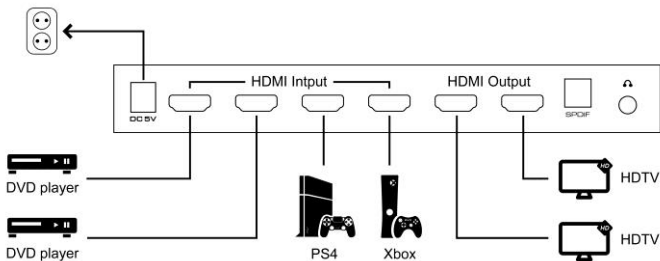

- | | |
|--|--|
| 8. Power switch | |
| 9. Power status indicator light | |
| 10. HDMI output A status indicator light | |
| 11. 1-4 HDMI input status indicator light when output from HDMI output A | |
| 12. IR receiver | |
| 13. HDMI output B status indicator light | |
| 14. 1-4 HDMI input status indicator light when output from HDMI output B | |
| 15. ARC status indicator light | |
| 16. SPDIF port status indicator light | |
| 17. 2-CH audio status indicator light | |
| 18. 5-CH audio status indicator light | |
| 19. Advance audio status indicator light | |
| 20. HDMI output A switch button | |
| 21. HDMI output B switch button | |
| 22. ARC on/off key (only HDMI output A supports ARC function) | |
| 23. SPDIF and 3.5mm audio on/off switch | |
| 24. Audio output mode switch button | |

1. Resumo do produto

Equip 33271903

1. DC 5V power interface
2. MHL/HDMI dual-mode input port
3. HDMI input port
4. HDMI output port B
5. HDMI output port A
6. SPDIF audio output port
7. 3.5mm audio output

8. Power switch
9. Power status indicator light
10. HDMI output A status indicator light
11. 1-4 HDMI input status indicator light when output from HDMI output A
12. IR receiver
13. HDMI output B status indicator light
14. 1-4 HDMI input status indicator light when output from HDMI output B
15. ARC status indicator light
16. SPDIF port status indicator light
17. 2-CH audio status indicator light
18. 5-CH audio status indicator light
19. Advance audio status indicator light
20. HDMI output A switch button
21. HDMI output B switch button
22. ARC on/off key (only HDMI output A supports ARC function)
23. SPDIF and 3.5mm audio on/off switch
24. Audio output mode switch button