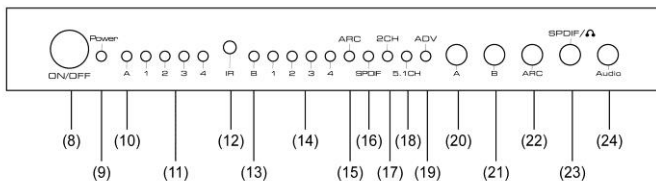

www.equip-info.net

Multilingual Quick Installation Guide

4x2 HDMI Matrix Switch

33271903

H/W Version: 1

1. Product overview

Equip 33271903

1. DC 5V power interface
2. MHL/HDMI dual-mode input port
3. HDMI input port
4. HDMI output port B
5. HDMI output port A
6. SPDIF audio output port
7. 3.5mm audio output

8. Power switch
9. Power status indicator light
10. HDMI output A status indicator light
11. 1-4 HDMI input status indicator light when output from HDMI output A
12. IR receiver
13. HDMI output B status indicator light
14. 1-4 HDMI input status indicator light when output from HDMI output B
15. ARC status indicator light
16. SPDIF port status indicator light
17. 2-CH audio status indicator light
18. 5-CH audio status indicator light
19. Advance audio status indicator light
20. HDMI output A switch button
21. HDMI output B switch button
22. ARC on/off key (only HDMI output A supports ARC function)
23. SPDIF and 3.5mm audio on/off switch
24. Audio output mode switch button