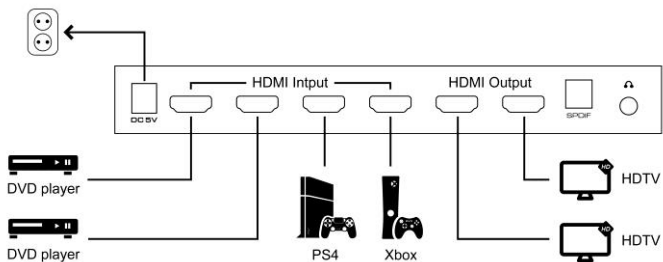

8. Power switch
9. Power status indicator light
10. HDMI output A status indicator light
11. 1-4 HDMI input status indicator light when output from HDMI output A
12. IR receiver
13. HDMI output B status indicator light
14. 1-4 HDMI input status indicator light when output from HDMI output B
15. ARC status indicator light
16. SPDIF port status indicator light
17. 2-CH audio status indicator light
18. 5-CH audio status indicator light
19. Advance audio status indicator light
20. HDMI output A switch button
21. HDMI output B switch button
22. ARC on/off key (only HDMI output A supports ARC function)
23. SPDIF and 3.5mm audio on/off switch
24. Audio output mode switch button

1. Product overzicht

Equip 33271903

1. DC 5V power interface
2. MHL/HDMI dual-mode input port
3. HDMI input port
4. HDMI output port B
5. HDMI output port A
6. SPDIF audio output port
7. 3.5mm audio output