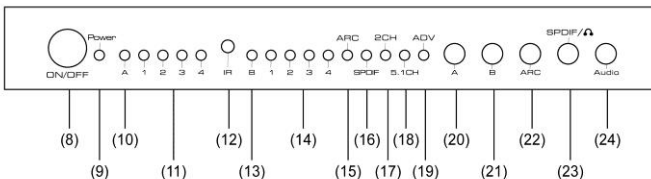

8. Power switch
9. Power status indicator light
10. HDMI output A status indicator light
11. 1-4 HDMI input status indicator light when output from HDMI output A
12. IR receiver
13. HDMI output B status indicator light
14. 1-4 HDMI input status indicator light when output from HDMI output B
15. ARC status indicator light
16. SPDIF port status indicator light
17. 2-CH audio status indicator light
18. 5-CH audio status indicator light
19. Advance audio status indicator light
20. HDMI output A switch button
21. HDMI output B switch button
22. ARC on/off key (only HDMI output A supports ARC function)
23. SPDIF and 3.5mm audio on/off switch
24. Audio output mode switch button