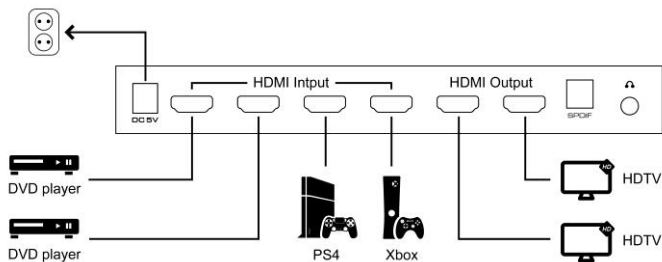

8. Power switch
9. Power status indicator light
10. HDMI output A status indicator light
11. 1-4 HDMI input status indicator light when output from HDMI output A
12. IR receiver
13. HDMI output B status indicator light
14. 1-4 HDMI input status indicator light when output from HDMI output B
15. ARC status indicator light
16. SPDIF port status indicator light
17. 2-CH audio status indicator light
18. 5-CH audio status indicator light
19. Advance audio status indicator light
20. HDMI output A switch button
21. HDMI output B switch button
22. ARC on/off key (only HDMI output A supports ARC function)
23. SPDIF and 3.5mm audio on/off switch
24. Audio output mode switch button

1. Descrizione del prodotto

Equip 33271903

1. DC 5V power interface
2. MHL/HDMI dual-mode input port
3. HDMI input port
4. HDMI output port B
5. HDMI output port A
6. SPDIF audio output port
7. 3.5mm audio output