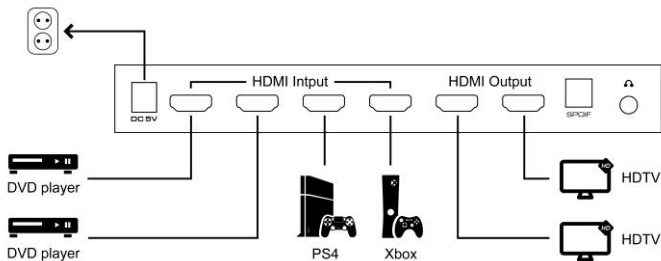

8. Power switch
9. Power status indicator light
10. HDMI output A status indicator light
11. 1-4 HDMI input status indicator light when output from HDMI output A
12. IR receiver
13. HDMI output B status indicator light
14. 1-4 HDMI input status indicator light when output from HDMI output B
15. ARC status indicator light
16. SPDIF port status indicator light
17. 2-CH audio status indicator light
18. 5-CH audio status indicator light
19. Advance audio status indicator light
20. HDMI output A switch button
21. HDMI output B switch button
22. ARC on/off key (only HDMI output A supports ARC function)
23. SPDIF and 3.5mm audio on/off switch
24. Audio output mode switch button

1. Использование продукта

Equip 33271903

1. DC 5V power interface
2. MHL/HDMI dual-mode input port
3. HDMI input port
4. HDMI output port B
5. HDMI output port A
6. SPDIF audio output port
7. 3.5mm audio output