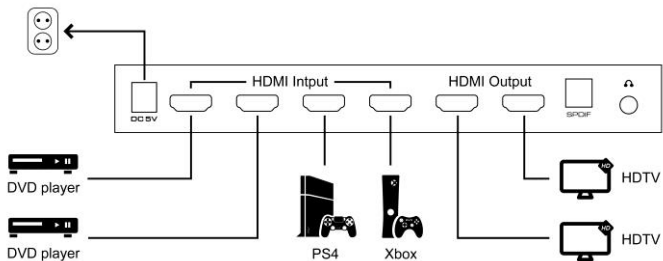

8. Power switch
9. Power status indicator light
10. HDMI output A status indicator light
11. 1-4 HDMI input status indicator light when output from HDMI output A
12. IR receiver
13. HDMI output B status indicator light
14. 1-4 HDMI input status indicator light when output from HDMI output B
15. ARC status indicator light
16. SPDIF port status indicator light
17. 2-CH audio status indicator light
18. 5-CH audio status indicator light
19. Advance audio status indicator light
20. HDMI output A switch button
21. HDMI output B switch button
22. ARC on/off key (only HDMI output A supports ARC function)
23. SPDIF and 3.5mm audio on/off switch
24. Audio output mode switch button

1. Przegląd produktu

Equip 33271903

- | | |
|----------------------------------|----------------------------|
| 1. DC 5V power interface | 5. HDMI output port A |
| 2. MHL/HDMI dual-mode input port | 6. SPDIF audio output port |
| 3. HDMI input port | 7. 3.5mm audio output |
| 4. HDMI output port B | |

- | | |
|--|--|
| 8. Power switch | |
| 9. Power status indicator light | |
| 10. HDMI output A status indicator light | |
| 11. 1-4 HDMI input status indicator light when output from HDMI output A | |
| 12. IR receiver | |
| 13. HDMI output B status indicator light | |
| 14. 1-4 HDMI input status indicator light when output from HDMI output B | |
| 15. ARC status indicator light | |
| 16. SPDIF port status indicator light | |
| 17. 2-CH audio status indicator light | |
| 18. 5-CH audio status indicator light | |
| 19. Advance audio status indicator light | |
| 20. HDMI output A switch button | |
| 21. HDMI output B switch button | |
| 22. ARC on/off key (only HDMI output A supports ARC function) | |
| 23. SPDIF and 3.5mm audio on/off switch | |
| 24. Audio output mode switch button | |