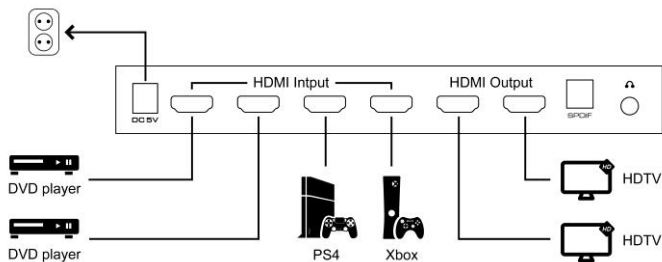

- | | |
|--|--|
| 8. Power switch | |
| 9. Power status indicator light | |
| 10. HDMI output A status indicator light | |
| 11. 1-4 HDMI input status indicator light when output from HDMI output A | |
| 12. IR receiver | |
| 13. HDMI output B status indicator light | |
| 14. 1-4 HDMI input status indicator light when output from HDMI output B | |
| 15. ARC status indicator light | |
| 16. SPDIF port status indicator light | |
| 17. 2-CH audio status indicator light | |
| 18. 5-CH audio status indicator light | |
| 19. Advance audio status indicator light | |
| 20. HDMI output A switch button | |
| 21. HDMI output B switch button | |
| 22. ARC on/off key (only HDMI output A supports ARC function) | |
| 23. SPDIF and 3.5mm audio on/off switch | |
| 24. Audio output mode switch button | |

1. Aperçu du produit

Equip 33271903

- | | |
|----------------------------------|----------------------------|
| 1. DC 5V power interface | 5. HDMI output port A |
| 2. MHL/HDMI dual-mode input port | 6. SPDIF audio output port |
| 3. HDMI input port | 7. 3.5mm audio output |
| 4. HDMI output port B | |