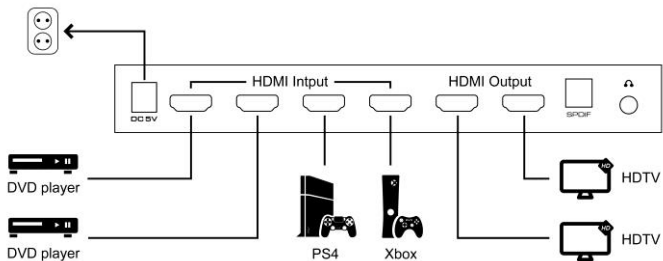

8. Power switch
9. Power status indicator light
10. HDMI output A status indicator light
11. 1-4 HDMI input status indicator light when output from HDMI output A
12. IR receiver
13. HDMI output B status indicator light
14. 1-4 HDMI input status indicator light when output from HDMI output B
15. ARC status indicator light
16. SPDIF port status indicator light
17. 2-CH audio status indicator light
18. 5-CH audio status indicator light
19. Advance audio status indicator light
20. HDMI output A switch button
21. HDMI output B switch button
22. ARC on/off key (only HDMI output A supports ARC function)
23. SPDIF and 3.5mm audio on/off switch
24. Audio output mode switch button

1. Gerätekomponenten

Equip 33271903

- | | |
|----------------------------------|----------------------------|
| 1. DC 5V power interface | 5. HDMI output port A |
| 2. MHL/HDMI dual-mode input port | 6. SPDIF audio output port |
| 3. HDMI input port | 7. 3.5mm audio output |
| 4. HDMI output port B | |

- | | |
|--|--|
| 8. Power switch | |
| 9. Power status indicator light | |
| 10. HDMI output A status indicator light | |
| 11. 1-4 HDMI input status indicator light when output from HDMI output A | |
| 12. IR receiver | |
| 13. HDMI output B status indicator light | |
| 14. 1-4 HDMI input status indicator light when output from HDMI output B | |
| 15. ARC status indicator light | |
| 16. SPDIF port status indicator light | |
| 17. 2-CH audio status indicator light | |
| 18. 5-CH audio status indicator light | |
| 19. Advance audio status indicator light | |
| 20. HDMI output A switch button | |
| 21. HDMI output B switch button | |
| 22. ARC on/off key (only HDMI output A supports ARC function) | |
| 23. SPDIF and 3.5mm audio on/off switch | |
| 24. Audio output mode switch button | |