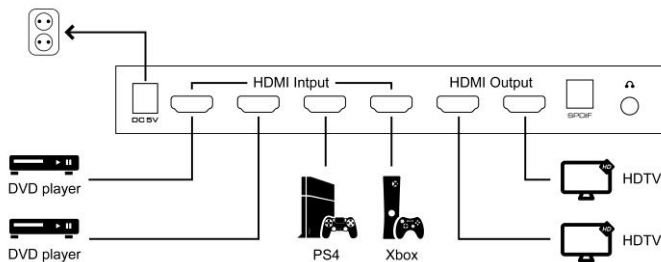

- | | |
|--|--|
| 8. Power switch | |
| 9. Power status indicator light | |
| 10. HDMI output A status indicator light | |
| 11. 1-4 HDMI input status indicator light when output from HDMI output A | |
| 12. IR receiver | |
| 13. HDMI output B status indicator light | |
| 14. 1-4 HDMI input status indicator light when output from HDMI output B | |
| 15. ARC status indicator light | |
| 16. SPDIF port status indicator light | |
| 17. 2-CH audio status indicator light | |
| 18. 5-CH audio status indicator light | |
| 19. Advance audio status indicator light | |
| 20. HDMI output A switch button | |
| 21. HDMI output B switch button | |
| 22. ARC on/off key (only HDMI output A supports ARC function) | |
| 23. SPDIF and 3.5mm audio on/off switch | |
| 24. Audio output mode switch button | |

1. Descripción del producto

Equip 33271903

1. DC 5V power interface
2. MHL/HDMI dual-mode input port
3. HDMI input port
4. HDMI output port B
5. HDMI output port A
6. SPDIF audio output port
7. 3.5mm audio output

8. Power switch
9. Power status indicator light
10. HDMI output A status indicator light
11. 1-4 HDMI input status indicator light when output from HDMI output A
12. IR receiver
13. HDMI output B status indicator light
14. 1-4 HDMI input status indicator light when output from HDMI output B
15. ARC status indicator light
16. SPDIF port status indicator light
17. 2-CH audio status indicator light
18. 5-CH audio status indicator light
19. Advance audio status indicator light
20. HDMI output A switch button
21. HDMI output B switch button
22. ARC on/off key (only HDMI output A supports ARC function)
23. SPDIF and 3.5mm audio on/off switch
24. Audio output mode switch button