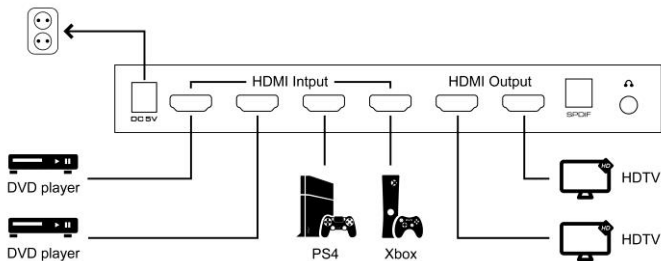

8. Power switch
9. Power status indicator light
10. HDMI output A status indicator light
11. 1-4 HDMI input status indicator light when output from HDMI output A
12. IR receiver
13. HDMI output B status indicator light
14. 1-4 HDMI input status indicator light when output from HDMI output B
15. ARC status indicator light
16. SPDIF port status indicator light
17. 2-CH audio status indicator light
18. 5-CH audio status indicator light
19. Advance audio status indicator light
20. HDMI output A switch button
21. HDMI output B switch button
22. ARC on/off key (only HDMI output A supports ARC function)
23. SPDIF and 3.5mm audio on/off switch
24. Audio output mode switch button

1. Περίληψη προϊόντος

Equip 33271903

- | | |
|----------------------------------|----------------------------|
| 1. DC 5V power interface | 5. HDMI output port A |
| 2. MHL/HDMI dual-mode input port | 6. SPDIF audio output port |
| 3. HDMI input port | 7. 3.5mm audio output |
| 4. HDMI output port B | |

- | | |
|--|--|
| 8. Power switch | |
| 9. Power status indicator light | |
| 10. HDMI output A status indicator light | |
| 11. 1-4 HDMI input status indicator light when output from HDMI output A | |
| 12. IR receiver | |
| 13. HDMI output B status indicator light | |
| 14. 1-4 HDMI input status indicator light when output from HDMI output B | |
| 15. ARC status indicator light | |
| 16. SPDIF port status indicator light | |
| 17. 2-CH audio status indicator light | |
| 18. 5-CH audio status indicator light | |
| 19. Advance audio status indicator light | |
| 20. HDMI output A switch button | |
| 21. HDMI output B switch button | |
| 22. ARC on/off key (only HDMI output A supports ARC function) | |
| 23. SPDIF and 3.5mm audio on/off switch | |
| 24. Audio output mode switch button | |