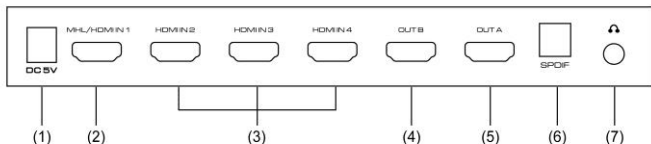

1. Descrizione del prodotto

Equip 33271903

1. DC 5V power interface
2. MHL/HDMI dual-mode input port
3. HDMI input port
4. HDMI output port B
5. HDMI output port A
6. SPDIF audio output port
7. 3.5mm audio output