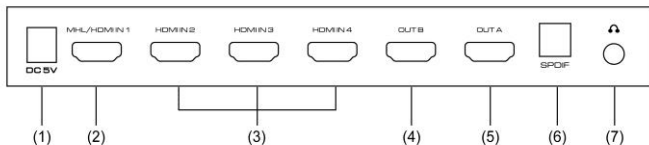

1. Przegląd produktu

Equip 33271903

1. DC 5V power interface	5. HDMI output port A
2. MHL/HDMI dual-mode input port	6. SPDIF audio output port
3. HDMI input port	7. 3.5mm audio output
4. HDMI output port B