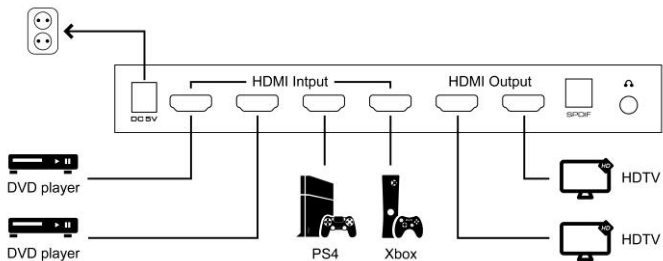

www.equip-info.net

Multilingual Quick Installation Guide

4x2 HDMI Matrix Switch

33271903

H/W Version: 1

1. Product overview

Equip 33271903

1. DC 5V power interface
2. MHL/HDMI dual-mode input port
3. HDMI input port
4. HDMI output port B
5. HDMI output port A
6. SPDIF audio output port
7. 3.5mm audio output

8. Power switch
9. Power status indicator light
10. HDMI output A status indicator light
11. 1-4 HDMI input status indicator light when output from HDMI output A
12. IR receiver
13. HDMI output B status indicator light
14. 1-4 HDMI input status indicator light when output from HDMI output B
15. ARC status indicator light
16. SPDIF port status indicator light
17. 2-CH audio status indicator light
18. 5-CH audio status indicator light
19. Advance audio status indicator light
20. HDMI output A switch button
21. HDMI output B switch button
22. ARC on/off key (only HDMI output A supports ARC function)
23. SPDIF and 3.5mm audio on/off switch
24. Audio output mode switch button