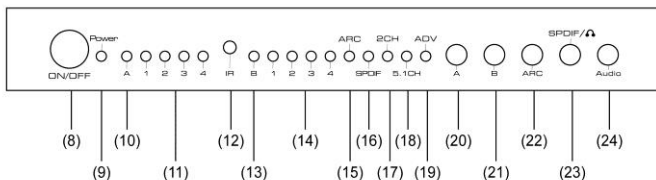

8. Power switch	
9. Power status indicator light	
10. HDMI output A status indicator light	
11. 1-4 HDMI input status indicator light when output from HDMI output A	
12. IR receiver	
13. HDMI output B status indicator light	
14. 1-4 HDMI input status indicator light when output from HDMI output B	
15. ARC status indicator light	
16. SPDIF port status indicator light	
17. 2-CH audio status indicator light	
18. 5-CH audio status indicator light	
19. Advance audio status indicator light	
20. HDMI output A switch button	
21. HDMI output B switch button	
22. ARC on/off key (only HDMI output A supports ARC function)	
23. SPDIF and 3.5mm audio on/off switch	
24. Audio output mode switch button