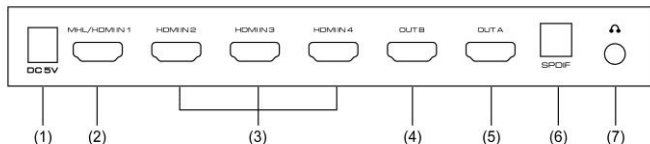

1. Gerätekomponenten

Equip 33271903

1. DC 5V power interface	5. HDMI output port A
2. MHL/HDMI dual-mode input port	6. SPDIF audio output port
3. HDMI input port	7. 3.5mm audio output
4. HDMI output port B