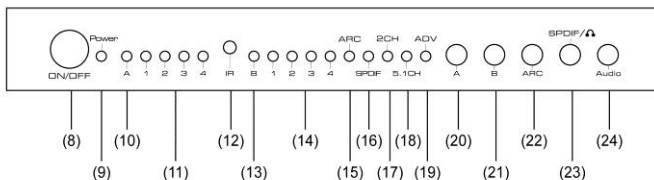

8. Power switch
9. Power status indicator light
10. HDMI output A status indicator light
11. 1-4 HDMI input status indicator light when output from HDMI output A
12. IR receiver
13. HDMI output B status indicator light
14. 1-4 HDMI input status indicator light when output from HDMI output B
15. ARC status indicator light
16. SPDIF port status indicator light
17. 2-CH audio status indicator light
18. 5-CH audio status indicator light
19. Advance audio status indicator light
20. HDMI output A switch button
21. HDMI output B switch button
22. ARC on/off key (only HDMI output A supports ARC function)
23. SPDIF and 3.5mm audio on/off switch
24. Audio output mode switch button