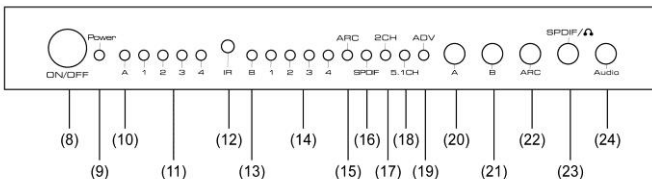

8. Power switch
9. Power status indicator light
10. HDMI output A status indicator light
11. 1-4 HDMI input status indicator light when output from HDMI output A
12. IR receiver
13. HDMI output B status indicator light
14. 1-4 HDMI input status indicator light when output from HDMI output B
15. ARC status indicator light
16. SPDIF port status indicator light
17. 2-CH audio status indicator light
18. 5-CH audio status indicator light
19. Advance audio status indicator light
20. HDMI output A switch button
21. HDMI output B switch button
22. ARC on/off key (only HDMI output A supports ARC function)
23. SPDIF and 3.5mm audio on/off switch
24. Audio output mode switch button