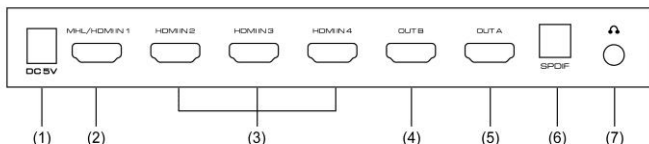

1. Product overzicht

Equip 33271903

1. DC 5V power interface
2. MHL/HDMI dual-mode input port
3. HDMI input port
4. HDMI output port B
5. HDMI output port A
6. SPDIF audio output port
7. 3.5mm audio output