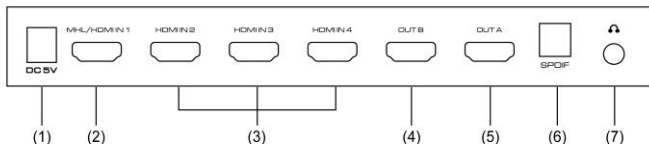

1. Использование продукта

Equip 33271903

1. DC 5V power interface
2. MHL/HDMI dual-mode input port
3. HDMI input port
4. HDMI output port B
5. HDMI output port A
6. SPDIF audio output port
7. 3.5mm audio output