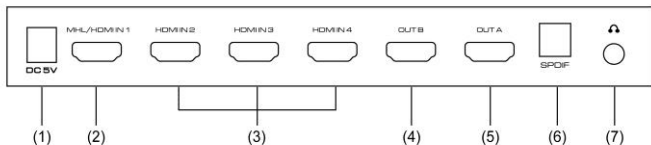

www.equip-info.net

Multilingual Quick Installation Guide

4x2 HDMI Matrix Switch

33271903

H/W Version: 1

1. Product overview

Equip 33271903

1. DC 5V power interface
2. MHL/HDMI dual-mode input port
3. HDMI input port
4. HDMI output port B
5. HDMI output port A
6. SPDIF audio output port
7. 3.5mm audio output

8. Power switch
9. Power status indicator light
10. HDMI output A status indicator light
11. 1-4 HDMI input status indicator light when output from HDMI output A
12. IR receiver
13. HDMI output B status indicator light
14. 1-4 HDMI input status indicator light when output from HDMI output B
15. ARC status indicator light
16. SPDIF port status indicator light
17. 2-CH audio status indicator light
18. 5-CH audio status indicator light
19. Advance audio status indicator light
20. HDMI output A switch button
21. HDMI output B switch button
22. ARC on/off key (only HDMI output A supports ARC function)
23. SPDIF and 3.5mm audio on/off switch
24. Audio output mode switch button