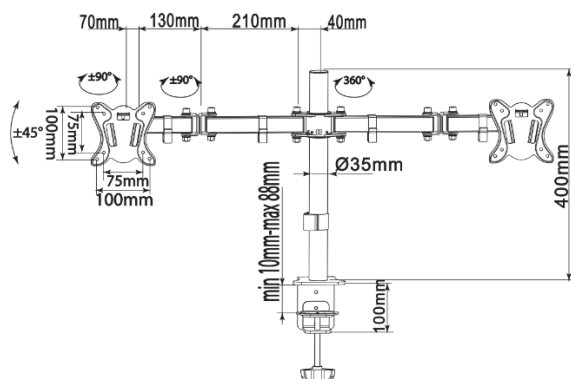

## 13“-27“ Bewegliche Dual Monitor/LCD- Tischhalterung

650152

Die equip Dual-Monitor Tischhalterung ist ein kompaktes und robustes Produkt, das eine zuverlässige Installation Ihrer LCD/LED-Monitore gewährleistet. Perfekt für mehr Platz und Ordnung auf Ihrem Schreibtisch und optimale Sicht auf Ihre Doppel-Monitor-Installation. Befolgen Sie die im Lieferumfang enthaltene grafische Anleitung um Ihren Monitor problemlos selbst zu installieren.

### | Zeichnung

### | Key Features

- VESA-Norm Konform
- Höheneinstellung
- Voll bewegliche Halterung
- Kabelclips halten Kabel organisiert und geschützt

## I Spezifikation

Material	Stahl, Aluminium, Plastik
Oberfläche	Pulverbeschichtet
Farbe	Schwarz
Abmessungen	726x550x116mm/900x500x70mm
Montage	Klemme und Öse
Vorgeschlagene Bildschirmgröße	13"-27"
Unterstützt Curved-TV	Nein
Anzahl der Bildschirme	2
Tragfähigkeit	8Kg pro Monitor
VESA Standart	75x75, 100x100
Neigungsbereich	+45° ~ -45°
Schwenkbereich	+90° ~ -90°
Bildschirmdrehung	+180° ~ -180°
Arm voll ausziehbar	428mm/450mm
Stangenhöhe	400mm
Vorgeschlagene Desktop-Dicke	Klemme: Max. 88mm, Öse: Max. 75mm
VESA-Schnellwechselplatte	ja
Diebstahlschutz	Nein
Kabelmanagement	Ja