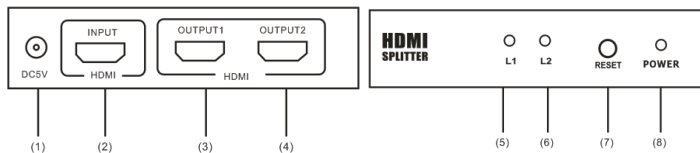

1. Resumo do produto

- 1.DC POWER INPUT PORT
- 2.HDMI INPUT PORT
- 3.HDMI OUTPUT PORT 1
- 4.HDMI OUTPUT PORT 2

- 5.HDMI OUTPUT 1 INDICATOR
- 6.HDMI OUTPUT 2 INDICATOR
- 7.SIGNAL RESET PUSH BUTTON
- 8.POWER INDICATOR