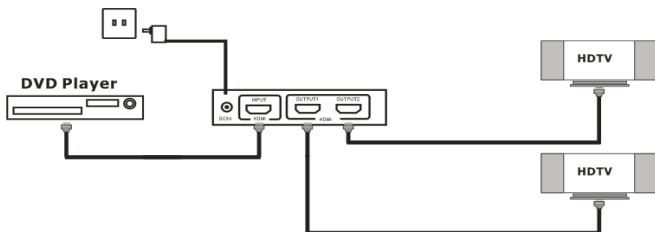

Warning

- Este DIVISOR HDMI solo puede utilizarse con un adaptador de corriente continua de 5 V

1. Product overzicht

- 1.DC POWER INPUT PORT
- 2.HDMI INPUT PORT
- 3.HDMI OUTPUT PORT 1
- 4.HDMI OUTPUT PORT 2

- 5.HDMI OUTPUT 1 INDICATOR
- 6.HDMI OUTPUT 2 INDICATOR
- 7.SIGNAL RESET PUSH BUTTON
- 8.POWER INDICATOR

2. Productspecificatie

1. Dupliceert een digitaal HD-audio-/videosignaal voor maximaal 2 HDMI-uitgangen.
2. Ondersteunt hoge resolutie tot 1920 x 1200 (480i/p, 576i/p, 720i/p, 1080i/p)
3. Ondersteuning uitgebreide kleurruimte, inclusief: SYCC601, Adobe RGB, Adobe YCC601
4. Blue-ray-dvd 24/50/60fs HD-DVD xvYCC
5. Duurzame, compacte metalen behuizing met LED-indicator
6. Ondersteuning van video-overdracht in 3D-formaat

Warning

- Deze HDMI-SPLITTER kan alleen worden gebruikt met een 5V DC voedingsadapter

1. Descrizione del prodotto

- 1.DC POWER INPUT PORT
- 2.HDMI INPUT PORT
- 3.HDMI OUTPUT PORT 1
- 4.HDMI OUTPUT PORT 2