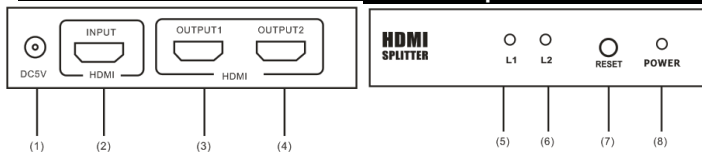

- 5.HDMI OUTPUT 1 INDICATOR
- 6.HDMI OUTPUT 2 INDICATOR
- 7.SIGNAL RESET PUSH BUTTON
- 8.POWER INDICATOR

2. Productspecificatie

1. Dupliceert een digitaal HD-audio-/videosignaal voor maximaal 2 HDMI-uitgangen.
2. Ondersteunt hoge resolutie tot 1920 x 1200 (480i/p, 576i/p, 720i/p, 1080i/p)
3. Ondersteuning uitgebreide kleurruimte, inclusief: SYCC601, Adobe RGB, Adobe YCC601
4. Blue-ray-dvd 24/50/60fs HD-DVD xvYCC
5. Duurzame, compacte metalen behuizing met LED-indicator
6. Ondersteuning van video-overdracht in 3D-formaat

Warning

- Deze HDMI-SPLITTER kan alleen worden gebruikt met een 5V DC voedingsadapter

1. Descrizione del prodotto

- 1.DC POWER INPUT PORT
- 2.HDMI INPUT PORT
- 3.HDMI OUTPUT PORT 1
- 4.HDMI OUTPUT PORT 2