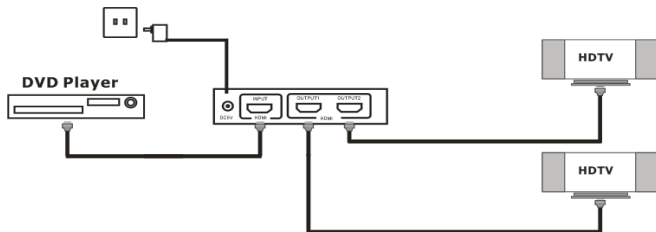

Warning

- Questo SPLITTER HDMI può essere utilizzato esclusivamente con un adattatore di corrente a 5 V CC

1. Περίληψη προϊόντος

- 1.DC POWER INPUT PORT
- 2.HDMI INPUT PORT
- 3.HDMI OUTPUT PORT 1
- 4.HDMI OUTPUT PORT 2

Warning

- Αυτός ο ΔΙΑΧΩΡΙΣΤΗΣ HDMI μπορεί να χρησιμοποιεί μόνο τροφοδοτικό 5V DC

1. Resumo do produto

- 1.DC POWER INPUT PORT
- 2.HDMI INPUT PORT
- 3.HDMI OUTPUT PORT 1
- 4.HDMI OUTPUT PORT 2

- 5.HDMI OUTPUT 1 INDICATOR
- 6.HDMI OUTPUT 2 INDICATOR
- 7.SIGNAL RESET PUSH BUTTON
- 8.POWER INDICATOR