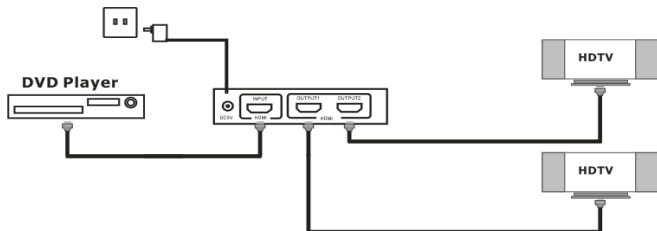

Warning

- Dieser HDMI-Splitter kann nur mit 5-V-Gleichspannungsnetzteil verwendet werden

1. Aperçu du produit

- 1.DC POWER INPUT PORT
- 2.HDMI INPUT PORT
- 3.HDMI OUTPUT PORT 1
- 4.HDMI OUTPUT PORT 2

- 5.HDMI OUTPUT 1 INDICATOR
- 6.HDMI OUTPUT 2 INDICATOR
- 7.SIGNAL RESET PUSH BUTTON
- 8.POWER INDICATOR

Warning

- Ce RÉPARTITEUR HDMI ne peut être utilisé qu'avec un bloc d'alimentation 5V CC

1. Descripción del producto

- 1.DC POWER INPUT PORT
- 2.HDMI INPUT PORT
- 3.HDMI OUTPUT PORT 1
- 4.HDMI OUTPUT PORT 2

- 5.HDMI OUTPUT 1 INDICATOR
- 6.HDMI OUTPUT 2 INDICATOR
- 7.SIGNAL RESET PUSH BUTTON
- 8.POWER INDICATOR

2. Especificación del producto

1. Duplica una señal de vídeo/audio digital de alta definición para hasta 2 salidas HDMI
2. Compatible con resoluciones de hasta 1920 x 1200 (480i/p, 576i/p, 720i/p, 1080i/p)
3. Compatible con espacios de color ampliados, incluidos: SYCC601, Adobe RGB, Adobe YCC601
4. Blue-ray DVD 24/50/60fs HD-DVD xvYCC
5. Carcasa metálica resistente y compacta con indicador LED
6. Compatible con transmisión de vídeo en formato 3D