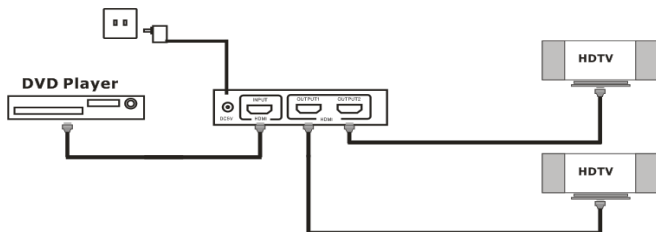

Warning

- This HDMI SPLITTER can only be used 5V DC Power Adapter

1. Gerätekomponenten

- 1.DC POWER INPUT PORT
- 2.HDMI INPUT PORT
- 3.HDMI OUTPUT PORT 1
- 4.HDMI OUTPUT PORT 2

- 5.HDMI OUTPUT 1 INDICATOR
- 6.HDMI OUTPUT 2 INDICATOR
- 7.SIGNAL RESET PUSH BUTTON
- 8.POWER INDICATOR

Warning

- Dieser HDMI-Splitter kann nur mit 5-V-Gleichspannungsnetzteil verwendet werden

1. Aperçu du produit

- 1.DC POWER INPUT PORT
- 2.HDMI INPUT PORT
- 3.HDMI OUTPUT PORT 1
- 4.HDMI OUTPUT PORT 2

- 5.HDMI OUTPUT 1 INDICATOR
- 6.HDMI OUTPUT 2 INDICATOR
- 7.SIGNAL RESET PUSH BUTTON
- 8.POWER INDICATOR

2. Caractéristiques du produit

1. Duplique un signal audio / vidéo numérique haute définition pour un maximum de 2 sorties HDMI
2. Prends en charge la haute résolution jusqu'à 1920 x 1200 (480i/p, 576i/p, 720i/p, 1080i/p)
3. Prend en charge les espaces de couleurs étendus, y compris : SYCC601, Adobe RGB, Adobe YCC601
4. DVD Blue-ray HD-DVD 24/50/60im/s xvYCC
5. Boîtier métallique compact et résistant avec voyant LED
6. Prend en charge la transmission vidéo au format 3D

Warning

- Ce RÉPARTITEUR HDMI ne peut être utilisé qu'avec un bloc d'alimentation 5V CC

1. Descripción del producto

- 1.DC POWER INPUT PORT
- 2.HDMI INPUT PORT
- 3.HDMI OUTPUT PORT 1
- 4.HDMI OUTPUT PORT 2