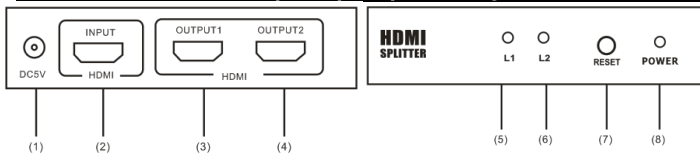

Warning

- Deze HDMI-SPLITTER kan alleen worden gebruikt met een 5V DC voedingsadapter

1. Descrizione del prodotto

- 1.DC POWER INPUT PORT
- 2.HDMI INPUT PORT
- 3.HDMI OUTPUT PORT 1
- 4.HDMI OUTPUT PORT 2

- 5.HDMI OUTPUT 1 INDICATOR
- 6.HDMI OUTPUT 2 INDICATOR
- 7.SIGNAL RESET PUSH BUTTON
- 8.POWER INDICATOR

2. Specifiche del prodotto

1. Duplica un segnale audio/video digitale ad alta definizione per un massimo di uscite HDMI
2. Supporta alta risoluzione fino a 1920 x 1200 (480i/p, 576i/p, 720i/p, 1080i/p)
3. Supporta una gamma di colori più ampia con: SYCC601, Adobe RGB, Adobe YCC601
4. DVD Blue-ray a 24/50/60fs HD-DVD xvYCC
5. Struttura in metallo resistente e compatta con indicatore LED
6. Supporta trasmissione video in formato 3D

Warning

- Questo SPLITTER HDMI può essere utilizzato esclusivamente con un adattatore di corrente a 5 V CC

1. Περίληψη προϊόντος

- 1.DC POWER INPUT PORT
- 2.HDMI INPUT PORT
- 3.HDMI OUTPUT PORT 1
- 4.HDMI OUTPUT PORT 2