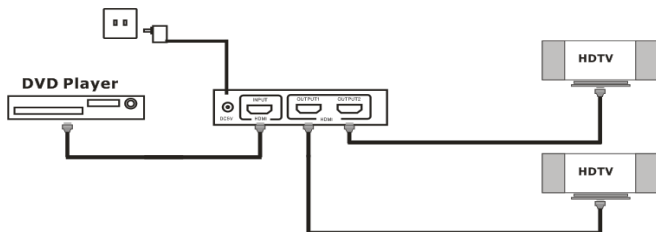

- 5.HDMI OUTPUT 1 INDICATOR
- 6.HDMI OUTPUT 2 INDICATOR
- 7.SIGNAL RESET PUSH BUTTON
- 8.POWER INDICATOR

2. Productspecificatie

1. Dupliceert een digitaal HD-audio-/videosignaal voor maximaal 2 HDMI-uitgangen.
2. Ondersteunt hoge resolutie tot 1920 x 1200 (480i/p, 576i/p, 720i/p, 1080i/p)
3. Ondersteuning uitgebreide kleurruimte, inclusief: SYCC601, Adobe RGB, Adobe YCC601
4. Blue-ray-dvd 24/50/60fs HD-DVD xvYCC
5. Duurzame, compacte metalen behuizing met LED-indicator
6. Ondersteuning van video-overdracht in 3D-formaat

Warning

- Deze HDMI-SPLITTER kan alleen worden gebruikt met een 5V DC voedingsadapter

1. Descrizione del prodotto

- 1.DC POWER INPUT PORT
- 2.HDMI INPUT PORT
- 3.HDMI OUTPUT PORT 1
- 4.HDMI OUTPUT PORT 2

- 5.HDMI OUTPUT 1 INDICATOR
- 6.HDMI OUTPUT 2 INDICATOR
- 7.SIGNAL RESET PUSH BUTTON
- 8.POWER INDICATOR

2. Specifiche del prodotto

1. Duplica un segnale audio/video digitale ad alta definizione per un massimo di uscite HDMI
2. Supporta alta risoluzione fino a 1920 x 1200 (480i/p, 576i/p, 720i/p, 1080i/p)
3. Supporta una gamma di colori più ampia con: SYCC601, Adobe RGB, Adobe YCC601
4. DVD Blue-ray a 24/50/60fs HD-DVD xvYCC
5. Struttura in metallo resistente e compatta con indicatore LED
6. Supporta trasmissione video in formato 3D

Warning

- Questo SPLITTER HDMI può essere utilizzato esclusivamente con un adattatore di corrente a 5 V CC

1. Περίληψη προϊόντος

- 1.DC POWER INPUT PORT
- 2.HDMI INPUT PORT
- 3.HDMI OUTPUT PORT 1
- 4.HDMI OUTPUT PORT 2