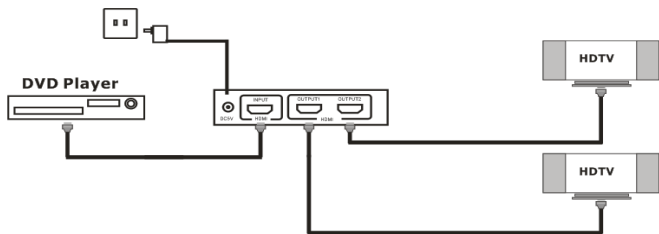

www.equip-info.net

Multi Language Quick Guide

2-Port HDMI SPLITTER

332712

H/W V3.0

Equip 332712

1. Product overview

- 1.DC POWER INPUT PORT
- 2.HDMI INPUT PORT
- 3.HDMI OUTPUT PORT 1
- 4.HDMI OUTPUT PORT 2

Warning

- This HDMI SPLITTER can only be used 5V DC Power Adapter

1. Gerätekomponenten

- 1.DC POWER INPUT PORT
- 2.HDMI INPUT PORT
- 3.HDMI OUTPUT PORT 1
- 4.HDMI OUTPUT PORT 2

- 5.HDMI OUTPUT 1 INDICATOR
- 6.HDMI OUTPUT 2 INDICATOR
- 7.SIGNAL RESET PUSH BUTTON
- 8.POWER INDICATOR

Warning

- Dieser HDMI-Splitter kann nur mit 5-V-Gleichspannungsnetzteil verwendet werden

1. Aperçu du produit

- 1.DC POWER INPUT PORT
- 2.HDMI INPUT PORT
- 3.HDMI OUTPUT PORT 1
- 4.HDMI OUTPUT PORT 2

- 5.HDMI OUTPUT 1 INDICATOR
- 6.HDMI OUTPUT 2 INDICATOR
- 7.SIGNAL RESET PUSH BUTTON
- 8.POWER INDICATOR