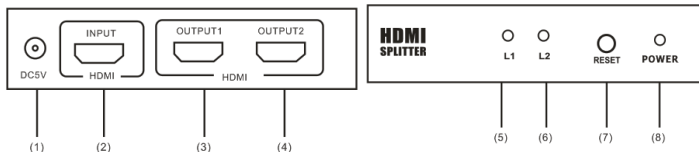

Warning

- This HDMI SPLITTER can only be used 5V DC Power Adapter

1. Gerätekomponenten

- 1.DC POWER INPUT PORT
- 2.HDMI INPUT PORT
- 3.HDMI OUTPUT PORT 1
- 4.HDMI OUTPUT PORT 2

- 5.HDMI OUTPUT 1 INDICATOR
- 6.HDMI OUTPUT 2 INDICATOR
- 7.SIGNAL RESET PUSH BUTTON
- 8.POWER INDICATOR

Warning

- Dieser HDMI-Splitter kann nur mit 5-V-Gleichspannungsnetzteil verwendet werden

1. Aperçu du produit

- 1.DC POWER INPUT PORT
- 2.HDMI INPUT PORT
- 3.HDMI OUTPUT PORT 1
- 4.HDMI OUTPUT PORT 2

- 5.HDMI OUTPUT 1 INDICATOR
- 6.HDMI OUTPUT 2 INDICATOR
- 7.SIGNAL RESET PUSH BUTTON
- 8.POWER INDICATOR