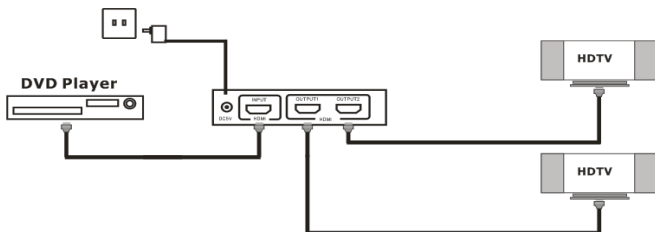

Warning

- HDMI РАЗВЕТВИТЕЛЬ разрешается использовать только с блоком питания 5 В

1. Przegląd produktu

1. DC POWER INPUT PORT
2. HDMI INPUT PORT
3. HDMI OUTPUT PORT 1
4. HDMI OUTPUT PORT 2

5. HDMI OUTPUT 1 INDICATOR
6. HDMI OUTPUT 2 INDICATOR
7. SIGNAL RESET PUSH BUTTON
8. POWER INDICATOR