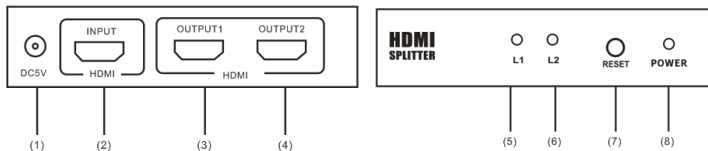

1. Использование продукта

- 1.DC POWER INPUT PORT
- 2.HDMI INPUT PORT
- 3.HDMI OUTPUT PORT 1
- 4.HDMI OUTPUT PORT 2

- 5.HDMI OUTPUT 1 INDICATOR
- 6.HDMI OUTPUT 2 INDICATOR
- 7.SIGNAL RESET PUSH BUTTON
- 8.POWER INDICATOR