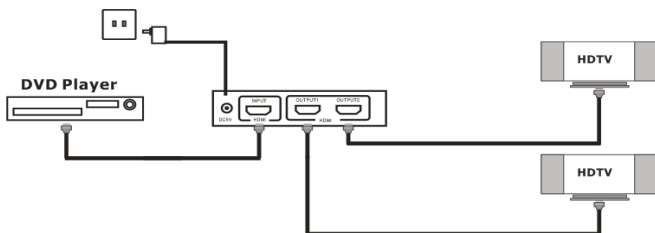

2. Προδιαγραφές προϊόντος

1. Αναπαράγει ψηφιακό σήμα ήχου/βίντεο υψηλής ευκρίνειας σε έως 2 εξόδους HDMI
2. Υποστηρίζει υψηλή ανάλυση έως 1920 x 1200 (480i/p, 576i/p, 720i/p, 1080i/p)
3. Υποστηρίζει εκτεταμένο χώρο χρωμάτων συμπεριλαμβανομένων των: SYCC601, Adobe RGB, Adobe YCC601
4. Blue-ray DVD 24/50/60fs HD-DVD xVCC
5. Ανθεκτικό, συμπαγές μεταλλικό περίβλημα με ένδειξη LED
6. Υποστηρίζει μετάδοση βίντεο μορφής 3D

Warning

- Αυτός ο ΔΙΑΧΩΡΙΣΤΗΣ HDMI μπορεί να χρησιμοποιεί μόνο τροφοδοτικό 5V DC