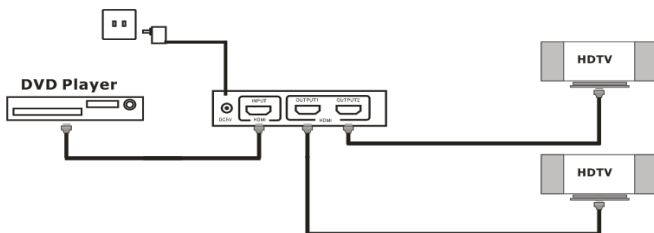

Warning

- Este DERIVADOR HDMI pode ser utilizado apenas com um transformador DC de 5V

1. Использование продукта

- 1.DC POWER INPUT PORT
- 2.HDMI INPUT PORT
- 3.HDMI OUTPUT PORT 1
- 4.HDMI OUTPUT PORT 2

- 5.HDMI OUTPUT 1 INDICATOR
- 6.HDMI OUTPUT 2 INDICATOR
- 7.SIGNAL RESET PUSH BUTTON
- 8.POWER INDICATOR