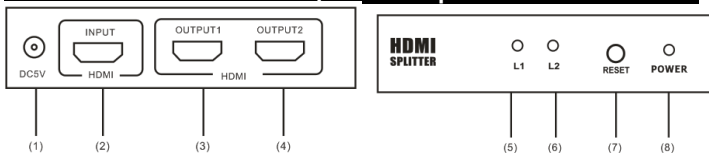

1. Descripción del producto

- 1.DC POWER INPUT PORT
- 2.HDMI INPUT PORT
- 3.HDMI OUTPUT PORT 1
- 4.HDMI OUTPUT PORT 2

- 5.HDMI OUTPUT 1 INDICATOR
- 6.HDMI OUTPUT 2 INDICATOR
- 7.SIGNAL RESET PUSH BUTTON
- 8.POWER INDICATOR