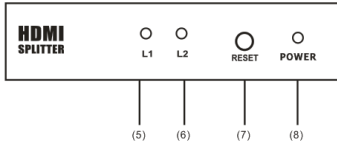

Warning

- HDMI РАЗВЕТВИТЕЛЬ разрешается использовать только с блоком питания 5 В

1. Przegląd produktu

1. DC POWER INPUT PORT
2. HDMI INPUT PORT
3. HDMI OUTPUT PORT 1
4. HDMI OUTPUT PORT 2

5. HDMI OUTPUT 1 INDICATOR
6. HDMI OUTPUT 2 INDICATOR
7. SIGNAL RESET PUSH BUTTON
8. POWER INDICATOR