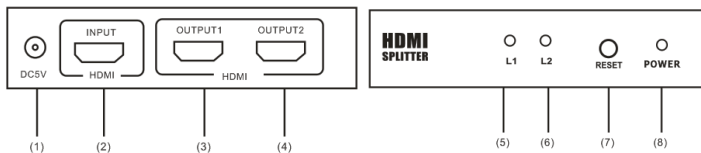

1. Product overzicht

- 1.DC POWER INPUT PORT
- 2.HDMI INPUT PORT
- 3.HDMI OUTPUT PORT 1
- 4.HDMI OUTPUT PORT 2

- 5.HDMI OUTPUT 1 INDICATOR
- 6.HDMI OUTPUT 2 INDICATOR
- 7.SIGNAL RESET PUSH BUTTON
- 8.POWER INDICATOR