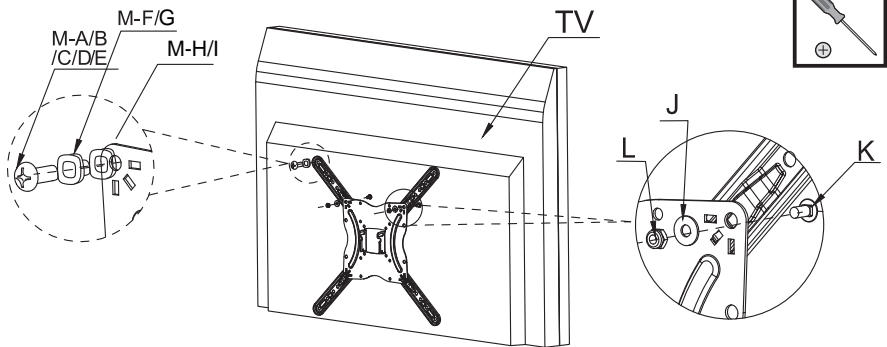

30kg/66lbs

INSTALLATION MANUAL

A(x1)

M4x14 (x4)
M-A

M5x14 (x4)
M-B

M6x14 (x4)
M-C

M8x20 (x4)
M-D

M8x50 (x4)
M-E

D5 washer (x4)
M-F

D8 washer (x4)
M-G

D8xH5(x8)
M-H

D8xH15(x4)
M-I

cable ring (x4)
M-J

K(x4)

L(x4)

ST6.3x55 (x4)
W-A

concrete anchor (x4)
W-B

D6 washer (x4)
W-C

1.

2.1

2.2

3.