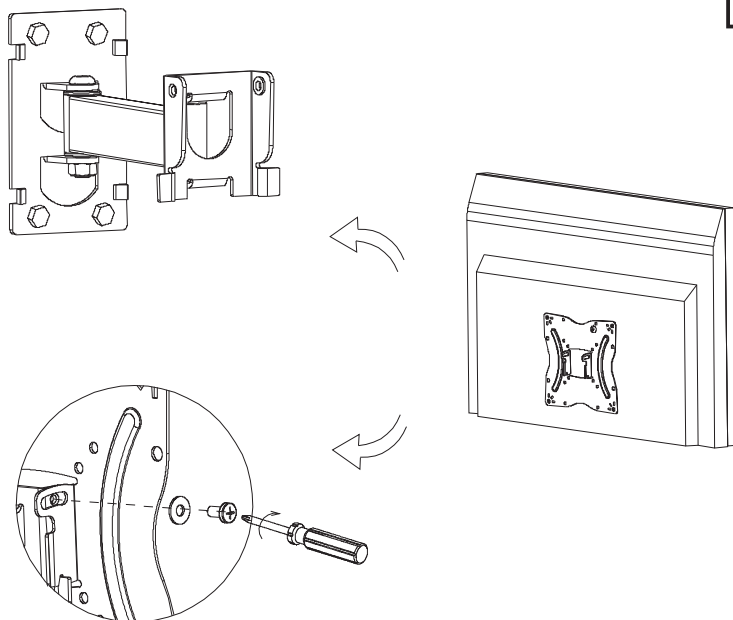

30kg/66lbs

INSTALLATION MANUAL

A(x1)

M4x14 (x4)
M-A

M5x14 (x4)
M-B

M6x14 (x4)
M-C

M8x20 (x4)
M-D

M8x50 (x4)
M-E

concrete anchor (x4)
W-B

D6 washer (x4)
W-C

1.

2.1

2.2

3.