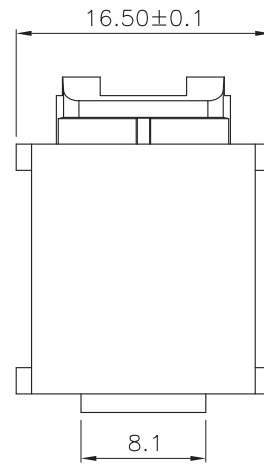

B

B

C

C

D

D

SCALE 2/1

Specification :

Material :  
1. ABS, UL94V-0.

760402

1

2

0

3

4

10cm