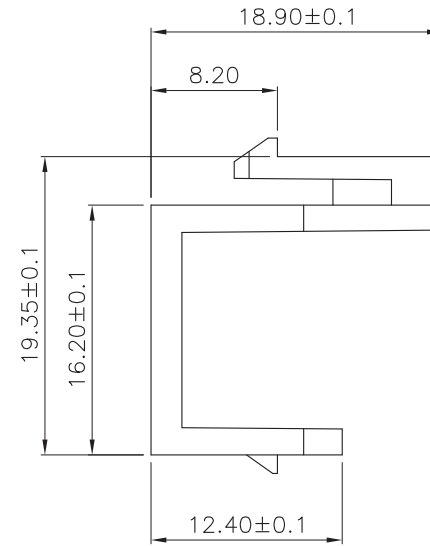

B

B

C

C

D

D

SCALE 2/1

Specification :

Material :  
1. ABS, UL94V-0.

760402

1

2

0

3

4

10cm