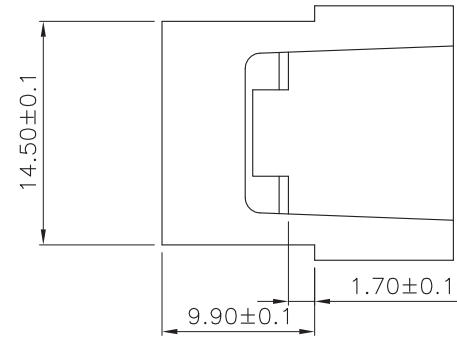

B

B

C

C

D

D

SCALE 2/1

Specification :

Material :  
1. ABS, UL94V-0.

760402

1

2

0

3

4

10cm