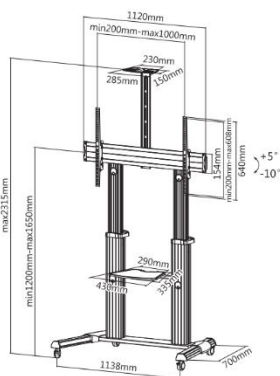

Teleskopischer TV-Wagen für ultragroße LCD Displays, 60“- 100“

650605

Der equip[®] Single-Display-TV-Wagen mit stilvollem, technischem und funktionellem Design bietet eine solide Präsentationslösung für die meisten LED- und LCD-Großflächbildschirme. Seine TV-Befestigungsart ermöglicht eine mühelose Höhenverstellung, um unterschiedliche Betrachtungsbedürfnisse jederzeit zu erfüllen. Die Kippfunktion mit rei einstellbarem Winkel reduziert Blendung von Lampen oder Fenstern, um den optimalen Sehkomfort zu erhalten. Das stabile Gestell bietet zusätzliche Zuverlässigkeit und Sicherheit und sorgt für Jahre der unbeschwernten Nutzung. Eine interne Kabelführung sorgt für ein übersichtliches und ordentliches Aussehen. Ideal für Konferenzen, öffentliche Displays oder andere professionelle Präsentationen.

| Zeichnung

| Key Features

- Höheneinstellung
- Mehrfachmonitor-Betrachtungswinkel
- Eingebautes Kabelmanagement
- Schnellspanverschluss für mühelose Höhenverstellung
- Höhenverstellbarer Schnellmontageboden für Nachrüstungen
- DVD / AV-Komponentenfach
- Räder für Mobilität, abschließbar für Sicherheit
- Einstellbare Kamera Regal / DVD Regal Höhe für die gewünschte Position

I Spezifikation

Material	Stahl, Aluminium, Plastik
Oberfläche	Pulverbeschichtet, Eloxiertes sandgestrahltes Aluminium
Farbe	Schwarz, Silber
Abmessungen	1245x755x2345mm
Vorgeschlagene Bildschirmgröße	60"-100"
Tragfähigkeit	100 Kg
VESA Standart	200x200, 300x300, 400x200, 400x400, 600x400, 800x400, 800x600, 1000x600
Max. VESA	420x466mm/400x400mm
Befestigungslochmuster	Universal
Neigungsbereich	+5°~-10°
Bildschirmdrehung	Nein
Frei höhenverstellbar	Ja
AV-Komponentenregal	Ja
Regal höhenverstellbar	Ja
Gewicht geladen (pro Lage)	5Kg
Kameragestell	Ja
Kabelmanagement	Ja

I Bestell-Information

PN	EAN
650605	4015867206409

I Lieferumfang

- 1x TV-Wagen
- 1x Schraubensatz
- 1x Quick Install Guide

Verpackung: Wellpappschachtel