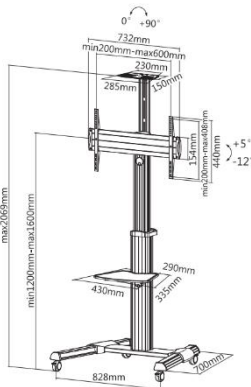

LCD-TV Wagen mit 90° Drehfunktion

650602

Der equip[®] Single-Display-TV-Wagen mit stilvollem, technischem und funktionellem Design bietet eine solide Präsentationslösung für die meisten LED-, LCD-Flachbildschirme. Seine flachen Tafel-TV-Klammern ermöglichen mühelose Höhenverstellung, um unterschiedliche Betrachtungsbedürfnisse jederzeit zu erfüllen. Das freie Kippen ermöglicht eine einfache Winkeleinstellung und reduziert Blendung von Lampen oder Fenstern, um den optimalen Sehkomfort zu erhalten. Das stabile Gestell bietet zusätzliche Sicherheit und sorgt für zuverlässige Leistung für Jahre der Nutzung. Interne Kabelführung verbirgt Drähte aus der Sicht, um ein unübersichtliches Aussehen zu bewahren. Ideal für Konferenzen, öffentliche Displays oder andere professionelle Präsentationen.

| Zeichnung

| Key Features

- Höheneinstellung
- VESA-Norm konform
- DVD / AV-Komponentenfach
- 90 ° Drehung für die einfache Aufnahme vom Display in Hoch- oder Querformat
- Räder für Mobilität, abschließbar für Sicherheit
- Einstellbare Kamera Regal / DVD Regal Höhe für die gewünschte Position

I Spezifikation

Material	Stahl, Aluminium, Plastik
Oberfläche	Pulverbeschichtet, eloxiertes sandgestrahltes Aluminium
Farbe	Schwarz, Silber
Abmessungen	828x700x1669~2069mm
Spaltengröße	140x95x1.8x850mm,110x61x1.8x785mm
Vorgeschlagene Bildschirmgröße	37"-70"
Tragfähigkeit	50 Kg
VESA Standart	200x200,300x300,400x200,400x400, 600x400
Neigungsbereich	+5° ~ -12°
Bildschirm drehbar	0° ~ -90°
Höhenverstellbar	Ja
AV Komponenten Regal	Ja
Bildschirm frei kippbar	Ja
Regal höhenverstellbar	Ja
Gewichtslader	5 Kg
Kameragestell	Ja
Kabelmanagement	Ja

I Bestell-Information

PN EAN

650602 4015867199282

I Lieferumfang

- 1x TV-Wagen
- 1x Schraubensatz
- 1x Quick Install Guide

Verpackung: Wellpappschachtel