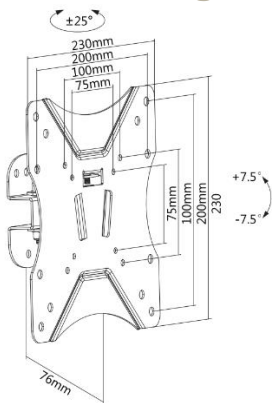

23“-42“ schwenkbare TV- Wandhalterung

650402

Die equip® TV Wandhalterung ist ein kompaktes, aber robustes Produkt, das eine zuverlässige Installation Ihres LCD / Plasma TV ermöglicht. Befolgen Sie die grafische Anleitung, können Sie Ihren Fernseher auf eigene Faust mit Leichtigkeit installieren. Die Wandhalterung passt zu den meisten Wandmaterialien - Ziegel, Beton und Holz, so dass Sie die ideale Wahl für Ihren Bildschirm getroffen haben.

I Zeichnung

I Key Features

- VESA-Norm Konform
- Einstellknopf ermöglicht eine vollständige Palette von Kipp- / Schwenkbewegungen

I Spezifikation

Material	Stahl
Oberfläche	Pulverbeschichtet
Farbe	Schwarz
Abmessungen	230x230x76mm
Blechdicke	Paneel T=1,5mm, Wandpaneel T=2mm
Vorgeschlagene Bildschirmgröße	23"-42"
Unterstützt Curved-TV	Nein
Tragfähigkeit	25Kg
VESA Standart	75x75, 100x100, 200x100, 200x200
Max. VESA	200x200mm
Befestigungslochmuster	Standard VESA
Wandabstand	76mm
Bildschirm frei neigbar	Ja
Neigungsbereich	+7,5° ~ -7,5°
Schwenkbereich	+25° ~ -25°
Paneeltyp	Abnehmbares Paneel
Frei höhenverstellbar	Nein
Installation	Einzelne Bolzen
Art der Wandplatte	Feste Wandplatte
Kabelmanagement	Nein