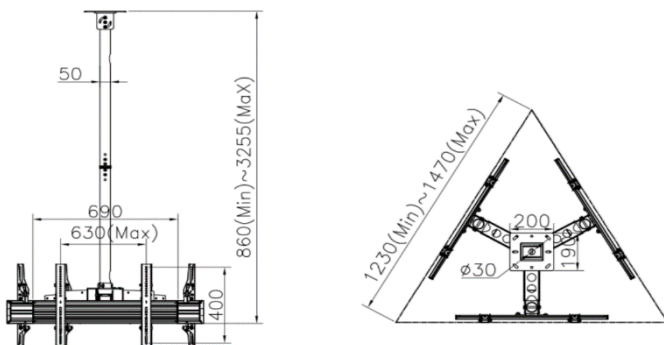

## 32" – 65" Dreifach TV- Deckenhalterung

650371

Der in Industriequalität gefertigte Dreifach TV-Deckenhalter von equip ist perfekt für Signage-Anwendungen geeignet. Die Neigungsverstellung ermöglicht eine Installation mit präzisen und gleichmäßigen Bildschirmneigungen aller drei Bildschirme, um ideale Sichtverhältnisse zu ermöglichen. Die ideale Wahl um Publikumswirksam zu werben.

### | Key Features

- Für horizontale oder vertikale Montage geeignet
- Integrierte Wasserwaage sorgt für eine einfache Montageausrichtung
- Integriertes Kabelmanagementsystem
- VESA-Norm konform
- Einstellknopf ermöglicht eine vollständige Palette von Kipp- / Schwenkbewegungen

## I Spezifikation

Material	Stahl, Aluminium, Plastik
Oberfläche	Pulverbeschichtet, Eloxiertes Aluminium
Farbe	Schwarz
Abmessungen	3000x690x690mm
Vorgeschlagene Bildschirmgröße	32"-65"
Unterstützt Curved TV	Nein
Anzahl der Bildschirme	3
Tragfähigkeit	30 Kg (pro Bildschirm)
VESA Standart	100x100 ~ 600x400
Neigungsbereich	0° ~ 15°
Horizontale Einstellung	±4°
Kabel Management	Ja