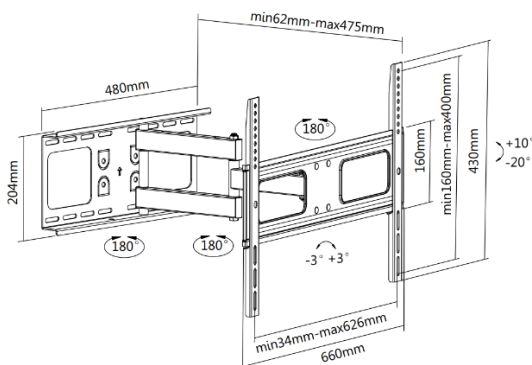

37"– 70" voll bewegliche TV-Wandhalterung

650316

Die equip[®] TV Wandhalterung ist ein kompaktes, aber robustes Produkt, das eine zuverlässige Installation Ihres LCD / Plasma TV ermöglicht. Befolgen Sie die grafische Anleitung, können Sie Ihren Fernseher auf eigene Faust mit Leichtigkeit installieren. Die Wandhalterung passt zu den meisten Wandmaterialien - Ziegel, Beton und Holz, so dass Sie die ideale Wahl für Ihren Bildschirm getroffen haben.

I Zeichnung

I Key Features

- Die eingebaute Höhenverstellung sorgt für eine perfekte Positionierung
- voll bewegliche Halterung
- VESA-Norm konform

I Spezifikation

Material	Stahl
Oberfläche	Pulverbeschichtet
Farbe	Schwarz
Abmessungen	475x6660x430mm
Rohrgröße	40x20x1,5mm
Vorgeschlagene Bildschirmgröße	37"-70"
Tragfähigkeit	50Kg
VESA Standart	200x200, 300x300, 400x200, 400x400, 600x400
Max. VESA	626x400mm
Befestigungslochmuster	Universal
Wandabstand	62-475mm
Bildschirm frei neigbar	Ja
Neigungsbereich	-20° ~ +10°
Schwenkbereich	-3° ~ +3°
Insatlation	Einzelne Bolzen
Wandplattentyp	Feste Wandplatte
Diebstahlschutz	Nein
Kabel Management	Ja