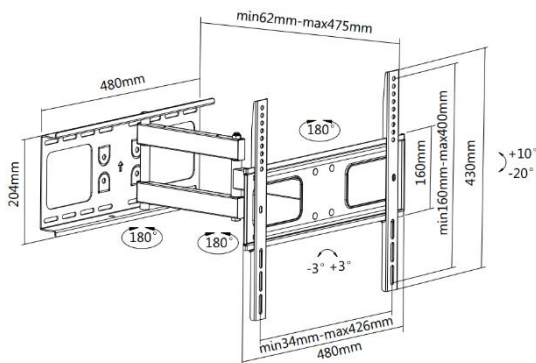

## 32" – 55" voll bewegliche TV-Wandhalterung

650315

Die equip<sup>®</sup> TV Wandhalterung ist ein kompaktes, aber robustes Produkt, das eine zuverlässige Installation Ihres LCD / Plasma TV ermöglicht. Befolgen Sie die grafische Anleitung, können Sie Ihren Fernseher auf eigene Faust mit Leichtigkeit installieren. Die Wandhalterung passt zu den meisten Wandmaterialien - Ziegel, Beton und Holz, so dass Sie die ideale Wahl für Ihren Bildschirm getroffen haben.

### I Zeichnung

### I Key Features

- voll bewegliche Halterung
- VESA-Norm Konform
- Integrierte Wasserwaage für perfekte Positionierung

## I Spezifikation

Material	Stahl
Oberfläche	Pulverbeschichtet
Farbe	Schwarz
Abmessungen	475x480x430mm
Rohrgröße	40x20x1,5mm
Vorgeschlagene Bildschirmgröße	32"-55"
Unterstützt Curved TV	Ja
Tragfähigkeit	50 Kg
VESA Standart	100X100 200X100 100X200 200X200 300x200 200x300 300x300 400X300 300x400 400x200 400X400
Max. VESA	426x400mm
Befestigungslochmuster	Universal
Wandabstand	62-475mm
Bildschirm frei kippbar	Ja
Neigungsbereich	-20° ~ +10°
Schwenkbereich	-90° ~ +90°
Bildschirm Level	-3° ~ +3°
Montage	Einfache Bolzen
Art der Wandplatte	Feste Wandplatte
Diebstahlschutz	Nein
Kabelmanagement	Ja