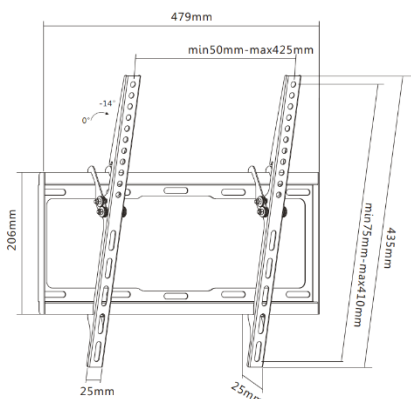

Neigbare Wandmontagehal- terung für Bildschirme mit 31 bis 55 Zoll

650311

Die equip[®] TV Wandhalterung ist ein kompaktes, aber robustes Produkt, das eine zuverlässige Installation Ihres LCD / Plasma TV ermöglicht. Befolgen Sie die grafische Anleitung, können Sie Ihren Fernseher auf eigene Faust mit Leichtigkeit installieren. Die Wandhalterung passt zu den meisten Wandmaterialien - Ziegel, Beton und Holz, so dass Sie die ideale Wahl für Ihren Bildschirm getroffen haben.

| Zeichnung

| Key Features

- Mehrfachmonitor-Betrachtungswinkel
- VESA-Norm Konform
- Slide-in Wandplatte bietet einfachen Zugang für Befestigung und Ablösung
- Integrierte Wasserwaage sorgt für eine einfache Montageausrichtung

I Spezifikation

Material	Stahl, Plastik
Oberfläche	Pulverbeschichtet
Farbe	Schwarz
Abmessungen	25x479x435mm
Vorgeschlagene Bildschirmgröße	32"-55"
Blechdicke	1,5mm
Tragfähigkeit	35 Kg
VESA Standart	200x200, 300x300, 400x200, 400x400
Max. VESA	425x410mm
Befestigungslochmuster	Universal
Wandabstand	25mm
Bildschirm frei kippbar	Ja
Neigungsbereich	-14° ~ 0°
Schwenkbereich	Nein
Installation	Einzelne Bolzen
Art der Wandplatte	Feste Wandplatte
Diebstahlschutz	Nein
Kabelmanagement	Nein