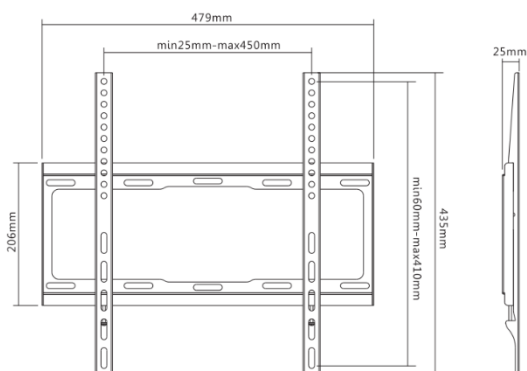

## 32"-55" Feste TV-Wandhalterung

650310

Die equip® TV Wandhalterung ist ein kompaktes, aber robustes Produkt, das eine zuverlässige Installation Ihres LCD / Plasma TV ermöglicht. Befolgen Sie die grafische Anleitung, können Sie Ihren Fernseher auf eigene Faust mit Leichtigkeit installieren. Die Wandhalterung passt zu den meisten Wandmaterialien - Ziegel, Beton und Holz, so dass Sie die ideale Wahl für Ihren Bildschirm getroffen haben.

### | Zeichnung

### | Key Features

- VESA-Norm Konform
- Slide-in Wandplatte bietet einfachen Zugang für Befestigung und Ablösung
- Integrierte Wasserwaage sorgt für eine einfache Montageausrichtung

## I Spezifikation

Material	Stahl, Plastik
Oberfläche	Pulverbeschichtet
Farbe	Schwarz
Abmessungen	25x479x435mm
Vorgeschlagene Bildschirmgröße	32"-55"
Unterstützt Curved-TV	Nein
Tragfähigkeit	40Kg
VESA Standart	200x200, 300x300, 400x200, 400x400
Max. VESA	450x410mm
Befestigungslochmuster	Universal
Wandabstand	25mm
Bildschirm frei kippbar	Nein
Neigungsbereich	Nein
Schwenkbereich	Nein
Installation	Einzelne Bolzen
Art der Wandplatte	Feste Wandplatte
Diebstahlschutz	Nein
Kabelmanagement	Ja