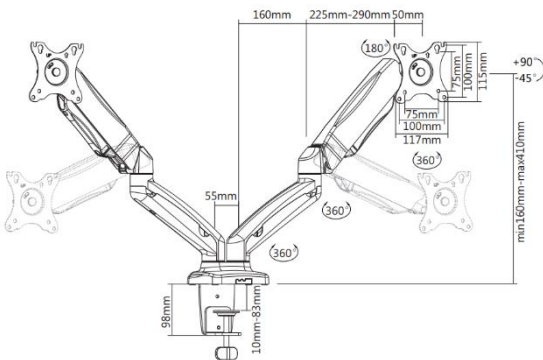

## 13“-27“ Voll beweglicher zweifach Gasfeder- Monitor/LCD- Tischhalter

650121

Die equip<sup>®</sup> Schreibtisch Monitor Halterung ist ein kompaktes, aber robustes Produkt, das eine zuverlässige Installation Ihres LCD / LED-Monitors gewährleistet. Befolgen Sie die grafische Anleitung im Paket enthalten, können Sie Ihren Monitor auf eigene Faust mit Leichtigkeit installieren.

### | Zeichnung

### | Key Features

- VESA-Norm Konform
- Gasfederstruktur bietet perfektes Gegengewicht in alle Richtungen
- Integriertes Kabelmanagementsystem

## I Spezifikation

Material	Aluminium, Plastik
Oberfläche	Pulverbeschichtet
Farbe	Schwarz
Abmessungen	825x110x570mm
Montage	Klammer und Öse
Vorgeschlagene Bildschirmgröße	13"-27"
Unterstützt Curved-TV	Ja
Anzahl der Bildschirme	2
Tragfähigkeit	6,5Kg
VESA Standart	75x75, 100x100
Neigungsbereich	+90° ~ -45°
Schwenkbereich	+90° ~ -90°
Bildschirmdrehung	+180° ~ -180°
Arm ausziehbar	450mm
Stangenhöhe	Nein
Empfohlene Desktop-Dicke	Klemme: Max.85mm, Öse: Max.85mm
Kabelmanagement	Ja