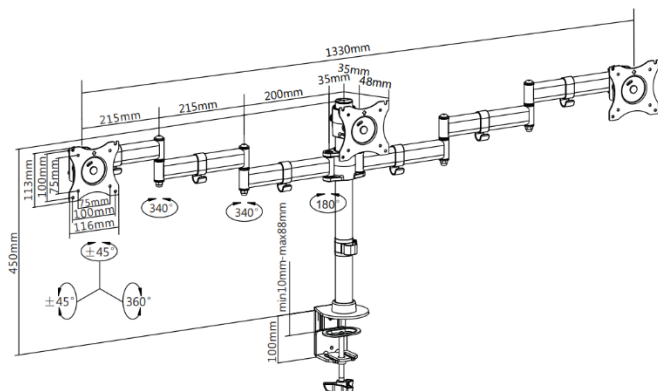

13"-27" Dreifach- Gelenk- Monitor/LCD- Tischhalterung

650116

Der equip[®] LCD-TV-Halter ist ein kompaktes, aber robustes Produkt, das eine zuverlässige Installation Ihres LCD / Plasma TV ermöglicht. Befolgen Sie die grafische Anleitung, können Sie Ihren Fernseher auf eigene Faust mit Leichtigkeit installieren.

| Zeichnung

| Key Features

- VESA-Norm Konform
- Integriertes Kabelmanagementsystem
- Neig- und schwankbare Bildschirmhalterung
- Kabelclips halten Kabel organisiert und geschützt
- Frei höhenverstellbar für eine optimale ergonomische Position

I Spezifikation

Material	Stahl, Aluminium, Plastik
Oberfläche	Pulverbeschichtet
Farbe	Schwarz
Abmessungen	1448x120x550mm
Montage	Klammer und Öse
Vorgeschlagene Bildschirmgröße	13"-27"
Unterstützt Curved-TV	Nein
Anzahl der Bildschirme	3
Tragfähigkeit	8Kg pro Monitor
VESA Standart	75x75, 100x100
Neigungsbereich	+45° ~ -45°
Schwenkbereich	+45° ~ -45°
Bildschirmdrehung	+180° ~ -180°
Arm voll ausziehbar	630mm
Stangenhöhe	450mm
Empfohlene Desktop-Dicke	Klemme: Max.88mm, Öse: Max.88mm
VESA-Schnellwechselplatte	Nein
Diebstahlschutz	Nein
Kabelmanagement	Ja